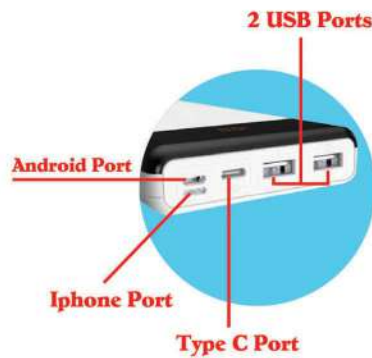

BANK 2150 Powerbank